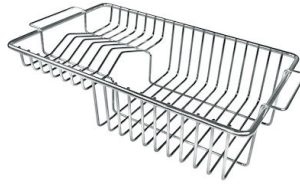

VASCA A RAGGIO STRETTO

Vasche con forme squadrate dal design moderno e con aumentata capienza. Per un'estetica minimal coniugata con la massima praticità.

VASCA PROFONDA

Vasche che raggiungono una profondità importante, oltre i 20 cm, grazie alla evoluta tecnologia produttiva, che offrono grande capienza e praticità in tutte le operazioni di lavaggio.

Fori Mixer 2 fori di serie

Foro incasso 380x500 mm

Gocciolatoio No

Misura vasca 340x400mm

Numero vasche 1 vasca

DATI TECNICI

IN DOTAZIONE

Piletta automatica

8407 113

ACCESSORI OPZIONALI

Cestello portapiatti inox

8100 303

* solo in abbinamento con l'accessorio
8644 101

Cestello portapiatti inox

8100 201

Tagliere in cristallo

8631 300

Tagliere in HPDE

8657 001

Tagliere Twin in HDPE

8644 101

Vaschetta bianca

8153 100

**Kit grattugia con supporto per
anello e vassoio di raccolta alimenti**