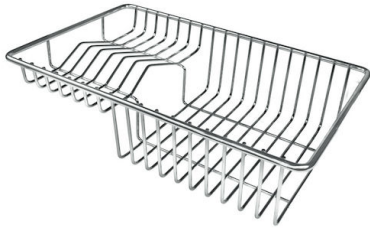

VASCA A RAGGIO STRETTO

Vasche con forme squadrate dal design moderno e con aumentata capienza. Per un'estetica minimal coniugata con la massima praticità.

VASCA PROFONDA

Vasche che raggiungono una profondità importante, oltre i 20 cm, grazie alla evoluta tecnologia produttiva, che offrono grande capienza e praticità in tutte le operazioni di lavaggio.

Fori Mixer 2 fori di serie

Foro incasso 380x500 mm

Gocciolatoio No

Misura vasca 340x400mm

Numero vasche 1 vasca

DATI TECNICI

IN DOTAZIONE

Piletta automatica

8407 113

ACCESSORI OPZIONALI

Cestello portapiatti inox

8100 303

* solo in abbinamento con l'accessorio
8644 101

Cestello portapiatti inox

8100 201

Tagliere in cristallo