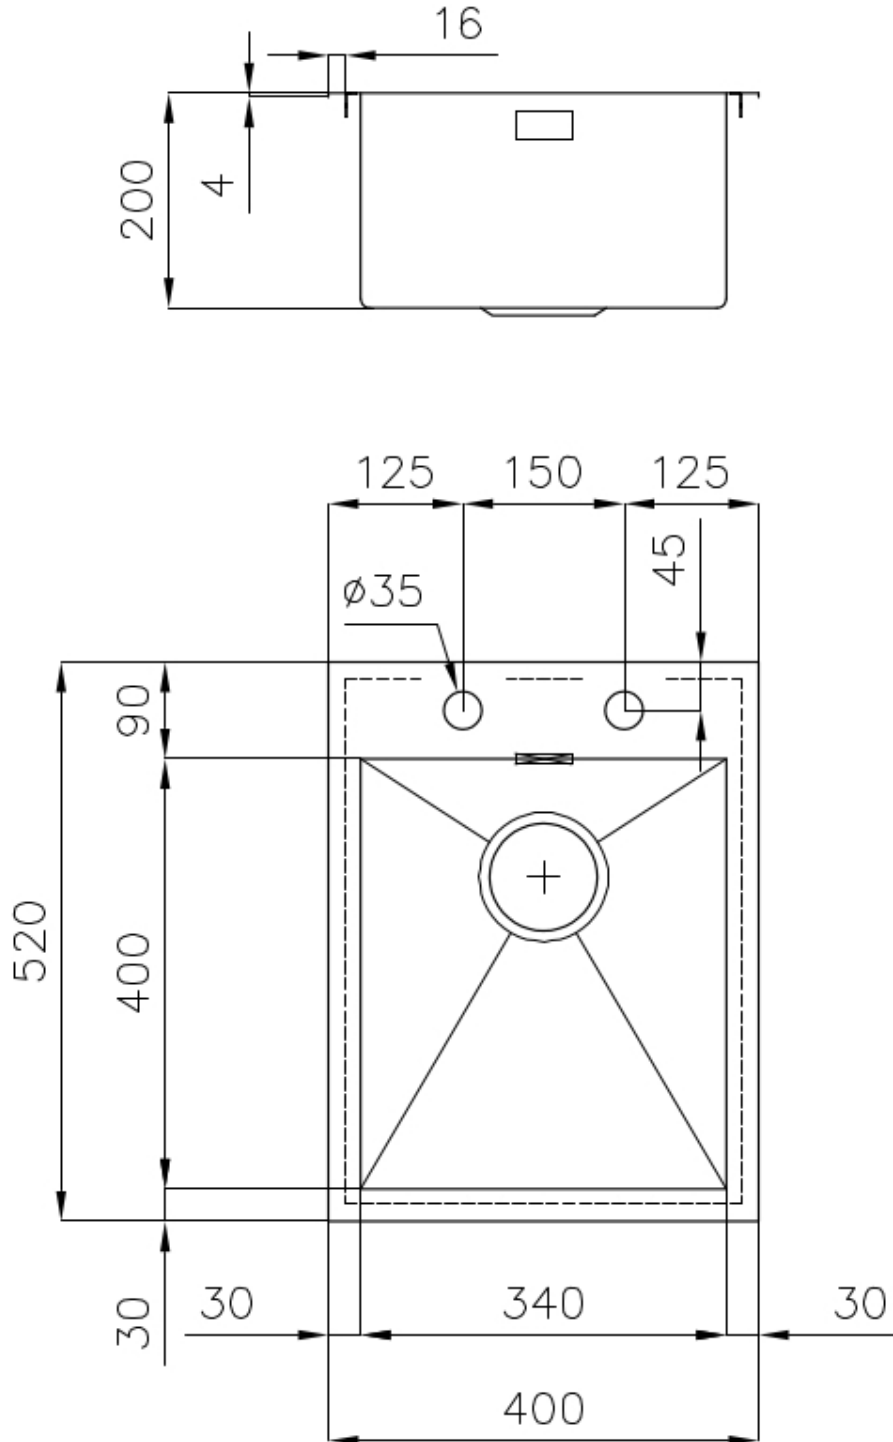

DETTAGLI

Finitura Spazzolato Foster

Materiale Acciaio inox AISI 304

Bordo Installazione Q4 (Bordo 4 mm)

Texture Spazzolatura in linea

Base 40 cm

Dimensioni 400x520 mm

Dotazioni standard Ganci di fissaggio, guarnizione, piletta, troppo-pieno e sifone, Imballo in scatola

Fori Mixer 2 fori di serie

Foro incasso 380x500 mm

Gocciolatoio No

Misura vasca 340x400mm

Numero vasche 1 vasca

DATI TECNICI

IN DOTAZIONE

Piletta automatica